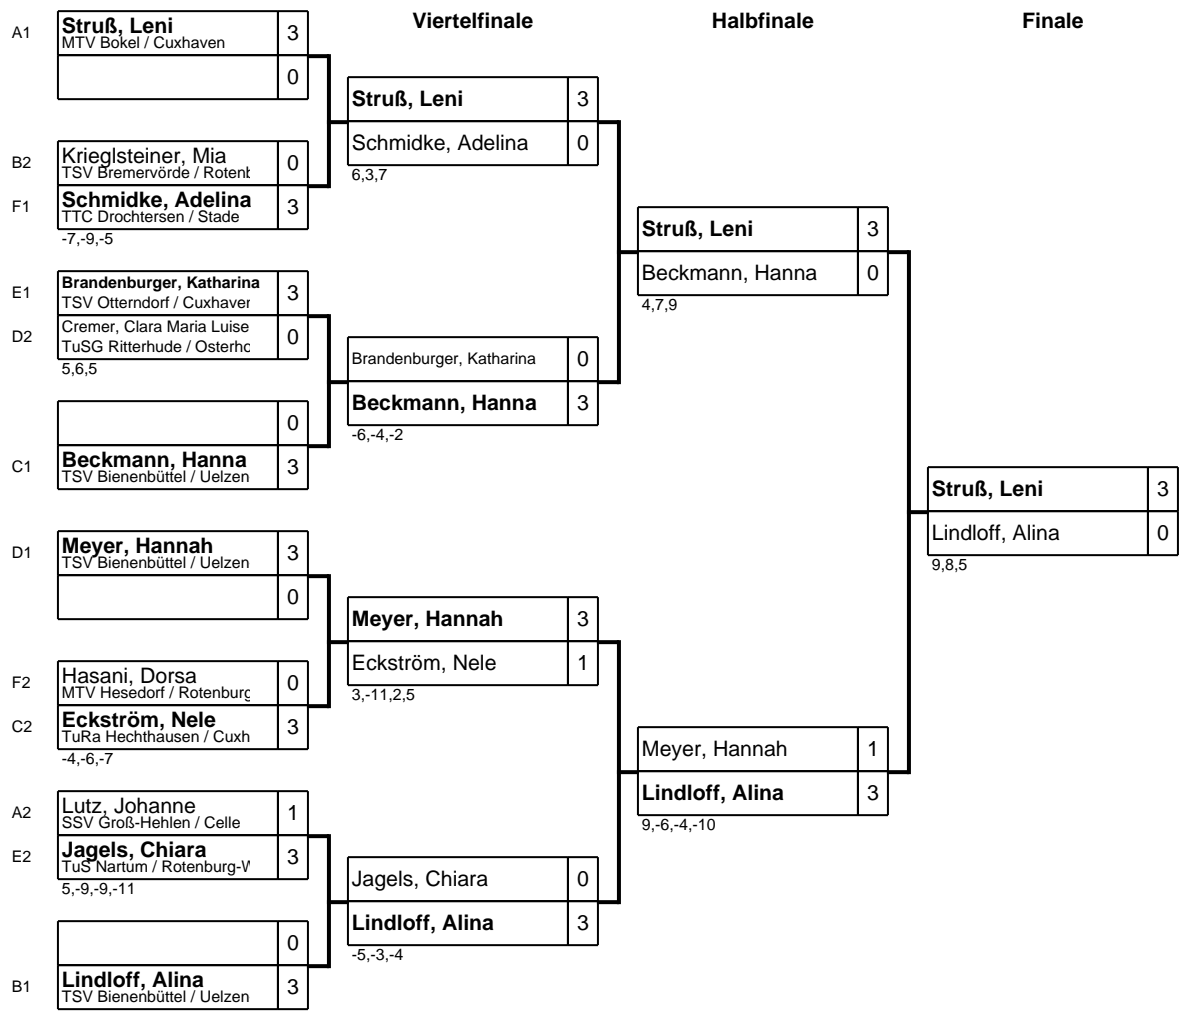

Bezirksindividualmeisterschaften Lüneburg Nachwuchs

Klasse: Mädchen 15 Einzel 12.11.2023 Drochtersen

Bezirksindividualmeisterschaften Lüneburg Nachwuchs

Klasse: Jungen 13 Einzel 11.11.2023/ Drochtersen

Vorrunde

Gruppe: A

Platz	Name	SP	Spiele	Sätze	Bälle	1	2	3	4
1	Rittierott, Henri TuS Celle / Celle	1	3 : 0	9 : 0 +9	99 : 44 55		3 : 0 5,7,5	3 : 0 6,5,5	3 : 0 3,2,6
2	Kostov, Atanas MTV Heselndorf / Rotenburg-Wümme	3	2 : 1	6 : 5 +1	97 : 98 -1	0 : 3 -5,-7,-5		3 : 2 -7,5,-7,9,7	3 : 0 8,6,8
3	Crone, Jello ESV Lüneburg / Lüneburg	2	1 : 2	5 : 7 -2	100 : 111 -11	0 : 3 -6,-5,-5	2 : 3 7,-5,7,-9,-7		3 : 1 -6,1,8,11
4	Schlundt, Samyl TTC Drochtersen / Stade	3	0 : 3	1 : 9 -8	64 : 107 -43	0 : 3 -3,-2,-6	0 : 3 -8,-6,-8	1 : 3 6,-1,-8,-11	

Gruppe: B

Platz	Name	SP	Spiele	Sätze	Bälle	1	2	3	4
1	Korte, Jarne TuS Kirchwalsede / Rotenburg-Wümme	2	3 : 0	9 : 0 +9	99 : 50 49		3 : 0 4,8,6	3 : 0 5,5,6	3 : 0 5,6,5
2	Oesten, Thies TuSG Ritterhude / Osterholz	4	1 : 2	5 : 8 -3	112 : 121 -9	0 : 3 -4,-8,-6		2 : 3 5,-7,-7,7,-8	3 : 2 -9,7,-8,5,9
3	Öztürk, Eren TTC Drochtersen / Stade	3	1 : 2	5 : 8 -3	107 : 125 -18	0 : 3 -5,-5,-6	3 : 2 -5,7,7,-7,8		2 : 3 5,-5,7,-12,-7
4	von der Haar, Mathis Dahlenburger SK / Lüneburg	2	1 : 2	5 : 8 -3	107 : 129 -22	0 : 3 -5,-6,-5	2 : 3 9,-7,8,-5,-9	3 : 2 -5,5,-7,12,7	

Gruppe: C

Platz	Name	SP	Spiele	Sätze	Bälle	1	2	3	4
1	Gensigk, Justus TuSG Ritterhude / Osterholz	2	3 : 0	9 : 1 +8	112 : 80 32		3 : 0 8,7,9	3 : 0 7,13,7	3 : 1 8,-9,4,6
2	Müller, Joshua TV Gut Heil Spaden / Cuxhaven	2	2 : 1	6 : 4 +2	101 : 92 9	0 : 3 -8,-7,-9		3 : 0 8,6,9	3 : 1 7,7,-11,9
3	Tchanra, Manav TuS Fleestedt / Harburg-Land	4	1 : 2	3 : 6 -3	86 : 94 -8	0 : 3 -7,-13,-7	0 : 3 -8,-6,-9		3 : 0 5,12,7
4	Crone, Keno ESV Lüneburg / Lüneburg	3	0 : 3	2 : 9 -7	89 : 122 -33	1 : 3 -8,9,-4,-6	1 : 3 -7,-7,11,-9	0 : 3 -5,-12,-7	

Gruppe: D

Platz	Name	SP	Spiele	Sätze	Bälle	1	2	3	4
1	Wotka, Lukas TSV Stelle / Harburg-Land	1	3 : 0	9 : 1 +8	109 : 62 47		3 : 1 8,-9,5,7	3 : 0 8,5,10	3 : 0 2,5,1
2	Rode, Hannes TSV Etelsen / Verden	2	2 : 1	7 : 3 +4	97 : 82 15	1 : 3 -8,9,-5,-7		3 : 0 4,9,7	3 : 0 5,8,7
3	Schröder, Simon TuS Celle / Celle	4	1 : 2	3 : 7 -4	80 : 97 -17	0 : 3 -8,-5,-10	0 : 3 -4,-9,-7		3 : 1 9,6,-4,4
4	Stein, Elias SC Kirch- und Westerweyhe / Uelzen-Wendland	4	0 : 3	1 : 9 -8	58 : 103 -45	0 : 3 -2,-5,-1	0 : 3 -5,-8,-7	1 : 3 -9,-6,4,-4	

Gruppe: E

Platz	Name	SP	Spiele	Sätze	Bälle	1	2	3	4
1	Heine, Emil TuS Jork / Stade	1	2 : 1	7 : 4 +3	109 : 97 12		3 : 1 6,8,-6,9	1 : 3 8,-5,-12,-9	3 : 0 6,6,7
2	Krebs, Fiete SC Klecken / Harburg-Land	3	2 : 1	7 : 5 +2	115 : 89 26	1 : 3 -6,-8,6,-9		3 : 2 9,-9,4,-6,7	3 : 0 2,4,2
3	Häfer, Leon TSV Thedinghausen / Verden	2	2 : 1	8 : 6 +2	132 : 134 -2	3 : 1 -8,5,12,9	2 : 3 -9,9,-4,6,-7		3 : 2 -7,-6,9,9,9
4	Albosen, Hamza SC Kirch- und Westerweyhe / Uelzen-Wendland	4	0 : 3	2 : 9 -7	76 : 112 -36	0 : 3 -6,-6,-7	0 : 3 -2,-4,-2	2 : 3 7,6,-9,-9,-9