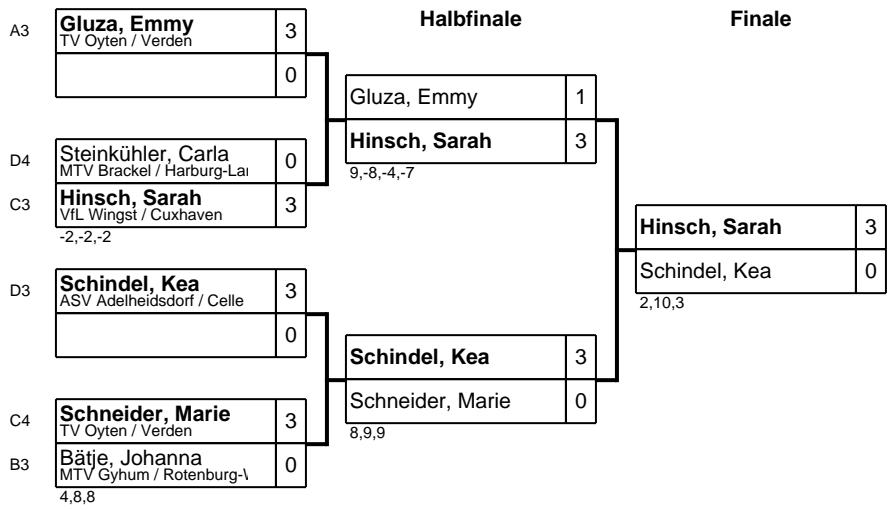

Bezirksindividualmeisterschaften Lüneburg Nachwuchs

Klasse: Mädchen 11 Einzel - Trostrunde 12.11.2023 Drochtersen

Bezirksindividualmeisterschaften Lüneburg Nachwuchs

Klasse: Jungen 19 Doppel 11.11.2023 Drochtersen

	Viertelfinale		Halbfinale		Finale	
1	Kassens M./Ziesler B. TuS Celle / ASV Adelheids	3				
2		0	Kassens M./Ziesler B.	3		
3	Peters T./Hammerschmidt A. VfL Gldenstern Stade / St	1	Heins V./Schwormstedt M.	0		
4	Heins V./Schwormstedt M. TuS Fleestedt / Harburg-Lz -6,-4,16,-9	3	2,6,4			
5	Akdah A./Binder P. TuSG Ritterhude / Osterho	3		Kassens M./Ziesler B.	3	
6	Matzke A./Brodersen J. ESV Lneburg / TuS Repp 6,8,8	0	Akdah A./Binder P.	1	Burmann-Prfer B./Endler F.	1
7	Warnecke N./Schorlepp F. MTV Brackel / TSV Ottern	0	Burmann-Prfer B./Endler F.	3	5,9,-9,6	
8	Burmann-Prfer B./Endler F. TuS Celle / Celle -8,-2,-6	3	-3,-5,8,-8			Kassens M./Ziesler B.
9	Wehner J./Kummer S. TuS Fleestedt / Harburg-Lz	3				3
10	Rode H./Meier H. TSV Etelsen / TSV Dauels 8,5,11	0	Wehner J./Kummer S.	3		Wehner J./Kummer S.
11	Rster P./Borrmann E. MTV Soltau / TSV Gellerse	1	Clle D./Puschmann N.	1		0
12	Clle D./Puschmann N. TuSG Ritterhude / Osterho -4,-4,8,-3	3	-7,5,3,9		Wehner J./Kummer S.	3
13	Nierste S./Richter J. TSV Bienenbttel / Uelzen	3		Wehner J./Kummer S.	3	
14	Segmller L./Korte J. TuS Tarmstedt / TuS Kirch 7,10,9	0	Nierste S./Richter J.	3	Nierste S./Richter J.	0
15		0	Blazek D./Rajamohan A.	1	10,8,1	
16	Blazek D./Rajamohan A. TuS Celle / MTV Bokel / Cr	3	-8,13,6,8