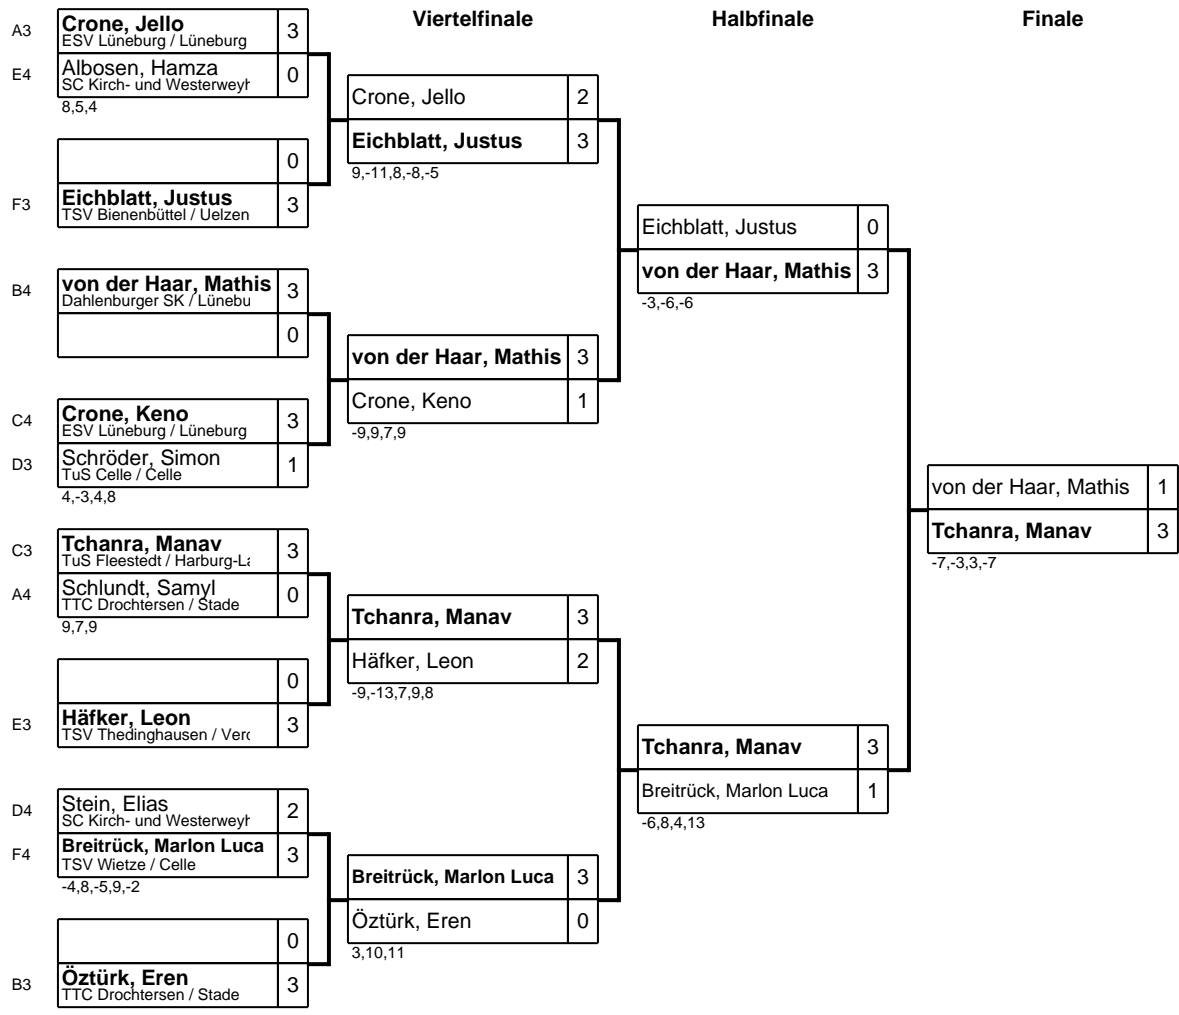

Bezirksindividualmeisterschaften Lüneburg Nachwuchs

Klasse: Jungen 13 Einzel 11.11.2023/ Drochtersen

Gruppe: F

Platz	Name	SP	Spiele	Sätze	Bälle	1	2	3	4
1	Kämmle, Fion TV Sottrum / Rotenburg-Wümme	1	3 : 0	9 : 3 +6	125 : 100 25		3 : 2 11,-10,-6,6,7	3 : 0 8,7,4	3 : 1 -8,9,8,6
2	Koch, Flint TSV Worpsswede / Osterholz	2	2 : 1	8 : 4 +4	123 : 101 22	2 : 3 -11,10,6,-6,-7		3 : 0 1,11,5	3 : 1 -8,7,8,7
3	Eichblatt, Justus TSV Bienenbüttel / Uelzen-Wendland	3	1 : 2	3 : 8 -5	86 : 112 -26	0 : 3 -8,-7,-4	0 : 3 -1,-11,-5		3 : 2 8,-8,9,-9,5
4	Breitrück, Marlon Luca TSV Wietze / Celle	4	0 : 3	4 : 9 -5	111 : 132 -21	1 : 3 8,-9,-8,-6	1 : 3 8,-7,-8,-7	2 : 3 -8,8,-9,9,-5	

Bezirksindividualmeisterschaften Lüneburg Nachwuchs

Klasse: Jungen 13 Einzel - Trostrunde 11.11.2023 Drochtersen