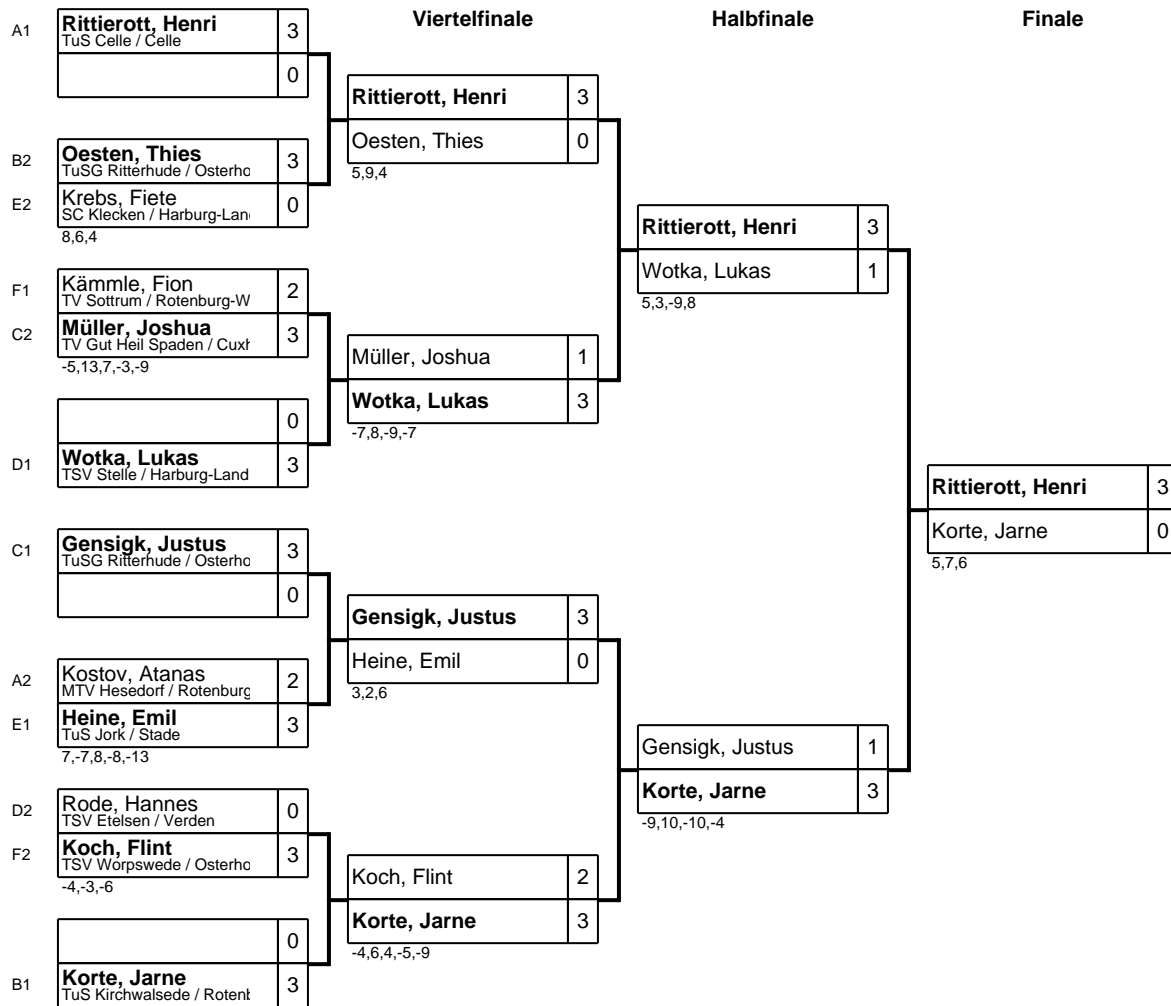

Bezirksindividualmeisterschaften Lüneburg Nachwuchs

Klasse: Jungen 13 Einzel 11.11.2023 Drochtersen

Bezirksindividualmeisterschaften Lüneburg Nachwuchs

Klasse: Mädchen 13 Einzel 11.11.2023/ Drochtersen

Vorrunde

Gruppe: A

Platz	Name	SP	Spiele	Sätze	Bälle	1	2	3	4
1	Beckmann, Hanna TSV Bienenbüttel / Uelzen-Wendland	1	2 : 0	6 : 0 +6	66 : 29 37		3 : 0 5,4,7	3 : 0 5,3,5	
2	Kwiatkowski, Lene TSV Dauelsen / Verden	1	1 : 1	3 : 5 -2	62 : 84 -22	0 : 3 -5,-4,-7		3 : 2 9,-9,9,-2,11	
3	Kriegelsteiner, Mia TSV Bremervörde / Rotenburg-Wümme	2	0 : 2	2 : 6 -4	64 : 79 -15	0 : 3 -5,-3,-5	2 : 3 -9,9,-9,2,-11		

Gruppe: B

Platz	Name	SP	Spiele	Sätze	Bälle	1	2	3	4
1	Brandenburger, Katharina TSV Otterndorf / Cuxhaven	1	3 : 0	9 : 1 +8	107 : 47 60		3 : 1 7,7,-8,6	3 : 0 2,5,4	3 : 0 1,2,2
2	Gori, Karina TTC Drochtersen / Stade	1	2 : 1	7 : 4 +3	105 : 78 27	1 : 3 -7,-7,8,-6		3 : 1 5,-7,1,10	3 : 0 4,2,4
3	Kay, Johanna SC Klecken / Harburg-Land	3	1 : 2	4 : 6 -2	71 : 88 -17	0 : 3 -2,-5,-4	1 : 3 -5,7,-1,-10		3 : 0 5,3,6
4	Geißler, Mira MTV Himbergen / Uelzen-Wendland	4	0 : 3	0 : 9 -9	29 : 99 -70	0 : 3 -1,-2,-2	0 : 3 -4,-2,-4	0 : 3 -5,-3,-6	

Gruppe: C

Platz	Name	SP	Spiele	Sätze	Bälle	1	2	3	4
1	Ronge, Alma TTC Drochtersen / Stade	1	3 : 0	9 : 1 +8	107 : 55 52		3 : 1 9,8,-8,3	3 : 0 8,5,2	3 : 0 3,3,3
2	Meyer, Lotta MTV Bokel / Cuxhaven	1	2 : 1	7 : 3 +4	97 : 75 22	1 : 3 -9,-8,8,-3		3 : 0 6,5,7	3 : 0 2,7,7
3	Ehring, Paula TSV Bremervörde / Rotenburg-Wümme	3	1 : 2	3 : 6 -3	66 : 83 -17	0 : 3 -8,-5,-2	0 : 3 -6,-5,-7		3 : 0 6,5,6
4	Leverenz, Louisa Dahlenburger SK / Lüneburg	4	0 : 3	0 : 9 -9	42 : 99 -57	0 : 3 -3,-3,-3	0 : 3 -2,-7,-7	0 : 3 -6,-5,-6	

Gruppe: D

Platz	Name	SP	Spiele	Sätze	Bälle	1	2	3	4
1	Schmidke, Adelina TTC Drochtersen / Stade	2	3 : 0	9 : 2 +7	112 : 51 61		3 : 2 9,-8,5,-5,4	3 : 0 1,3,4	3 : 0 1,1,1
2	Wolff, Celina TSV Ihlienworth / Cuxhaven	1	2 : 1	8 : 3 +5	106 : 68 38	2 : 3 -9,8,-5,5,-4		3 : 0 3,5,4	3 : 0 5,2,3
3	Harms, Melissa Todtglüsinger SV / Harburg-Land	3	1 : 2	3 : 6 -3	53 : 81 -28	0 : 3 -1,-3,-4	0 : 3 -3,-5,-4		3 : 0 6,7,2
4	Lüdke, Alexandra MTV Himbergen / Uelzen-Wendland	4	0 : 3	0 : 9 -9	28 : 99 -71	0 : 3 -1,-1,-1	0 : 3 -5,-2,-3	0 : 3 -6,-7,-2