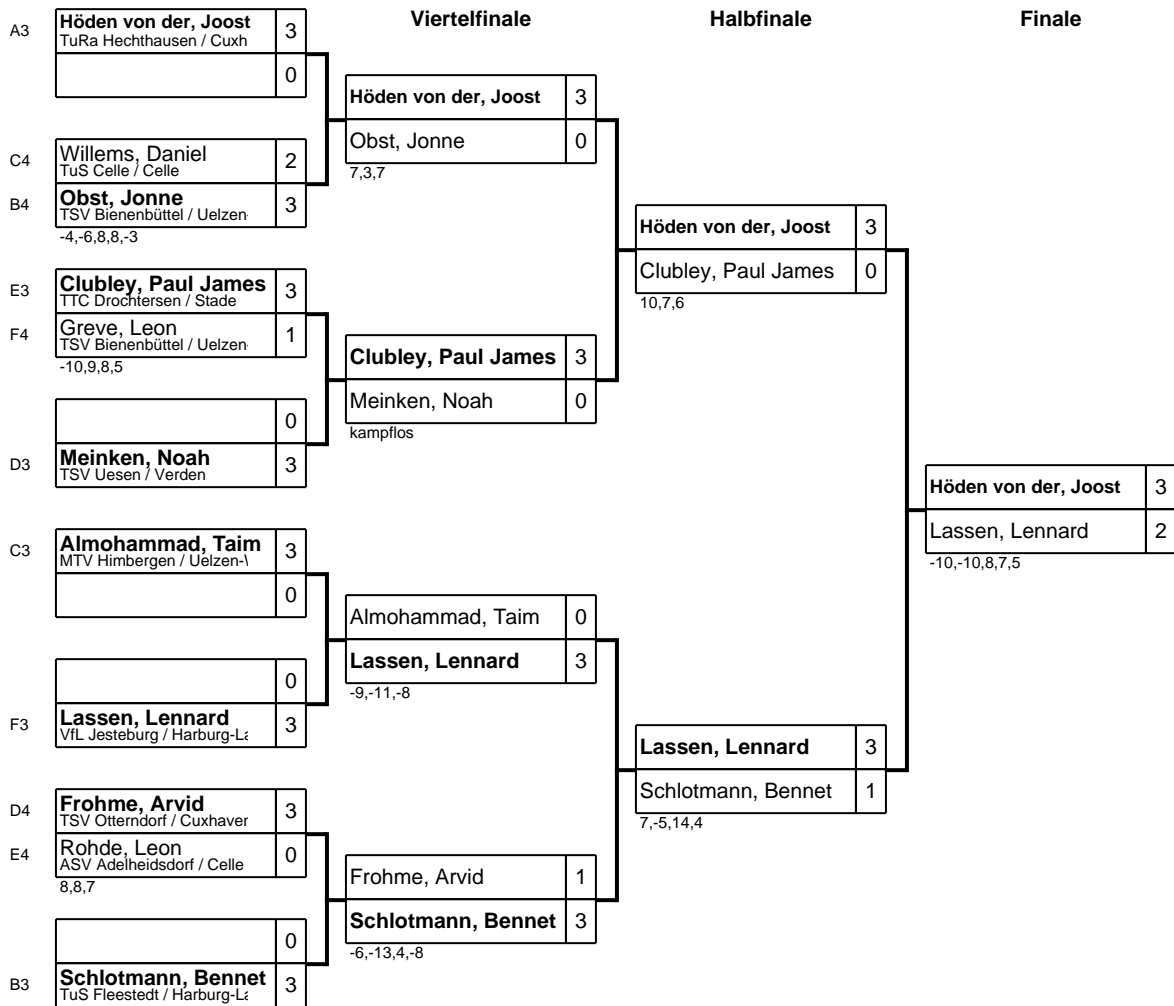

Bezirksindividualmeisterschaften Lüneburg Nachwuchs

Klasse: Jungen 11 Einzel - Trostrunde 12.11.2023 Drochtersen

Bezirksindividualmeisterschaften Lüneburg Nachwuchs

Klasse: Mädchen 11 Einzel 12.11.2023/ Drochtersen

Vorrunde

Gruppe: A

Platz	Name	SP	Spiele	Sätze	Bälle	1	2	3	4
1	Wolff, Celina TSV Ihlienworth / Cuxhaven	1	2 : 0	6 : 0 +6	66 : 30 36		3 : 0 3,4,4	3 : 0 4,7,8	
2	Rash, Bella TTC Drochtersen / Stade	2	1 : 1	3 : 4 -1	50 : 60 -10	0 : 3 -3,-4,-4		3 : 1 5,5,-6,6	
3	Gluz, Emmy TV Oyten / Verden	3	0 : 2	1 : 6 -5	46 : 72 -26	0 : 3 -4,-7,-8	1 : 3 -5,-5,6,-6		

Gruppe: B

Platz	Name	SP	Spiele	Sätze	Bälle	1	2	3	4
1	Ronge, Alma TTC Drochtersen / Stade	1	2 : 0	6 : 0 +6	66 : 17 49		3 : 0 7,1,3	3 : 0 3,2,1	
2	Grambow, Marleen ASV Adelheidsdorf / Celle	3	1 : 1	3 : 4 -1	53 : 61 -8	0 : 3 -7,-1,-3		3 : 1 5,-9,3,9	
3	Bätje, Johanna MTV Gyhum / Rotenburg-Wümme	2	0 : 2	1 : 6 -5	34 : 75 -41	0 : 3 -3,-2,-1	1 : 3 -5,9,-3,-9		

Gruppe: C

Platz	Name	SP	Spiele	Sätze	Bälle	1	2	3	4
1	Gori, Karina TTC Drochtersen / Stade	1	3 : 0	9 : 0 +9	99 : 40 59		3 : 0 5,8,6	3 : 0 4,3,4	3 : 0 4,3,3
2	Stapel, Emilia Ramona ASV Adelheidsdorf / Celle	3	2 : 1	6 : 3 +3	85 : 66 19	0 : 3 -5,-8,-6		3 : 0 6,6,9	3 : 0 3,3,6
3	Hinsch, Sarah VfL Wingst / Cuxhaven	2	1 : 2	3 : 6 -3	65 : 85 -20	0 : 3 -4,-3,-4	0 : 3 -6,-6,-9		3 : 0 3,9,7
4	Schneider, Marie TV Oyten / Verden	4	0 : 3	0 : 9 -9	41 : 99 -58	0 : 3 -4,-3,-3	0 : 3 -3,-3,-6	0 : 3 -3,-9,-7	

Gruppe: D

Platz	Name	SP	Spiele	Sätze	Bälle	1	2	3	4
1	Kwiatkowski, Lene TSV Dauelsen / Verden	1	3 : 0	9 : 0 +9	99 : 34 65		3 : 0 8,7,1	3 : 0 3,3,3	3 : 0 4,4,1
2	Kuwaider, Nour TSV Sandstedt / Cuxhaven	3	2 : 1	6 : 3 +3	88 : 87 1	0 : 3 -8,-7,-1		3 : 0 7,12,12	3 : 0 9,9,5
3	Schindel, Kea ASV Adelheidsdorf / Celle	4	1 : 2	3 : 8 -5	91 : 115 -24	0 : 3 -3,-3,-3	0 : 3 -7,-12,-12		3 : 2 -12,7,-6,9,2
4	Steinkühler, Carla MTV Brackel / Harburg-Land	2	0 : 3	2 : 9 -7	75 : 117 -42	0 : 3 -4,-4,-1	0 : 3 -9,-9,-5	2 : 3 12,-7,6,-9,-2