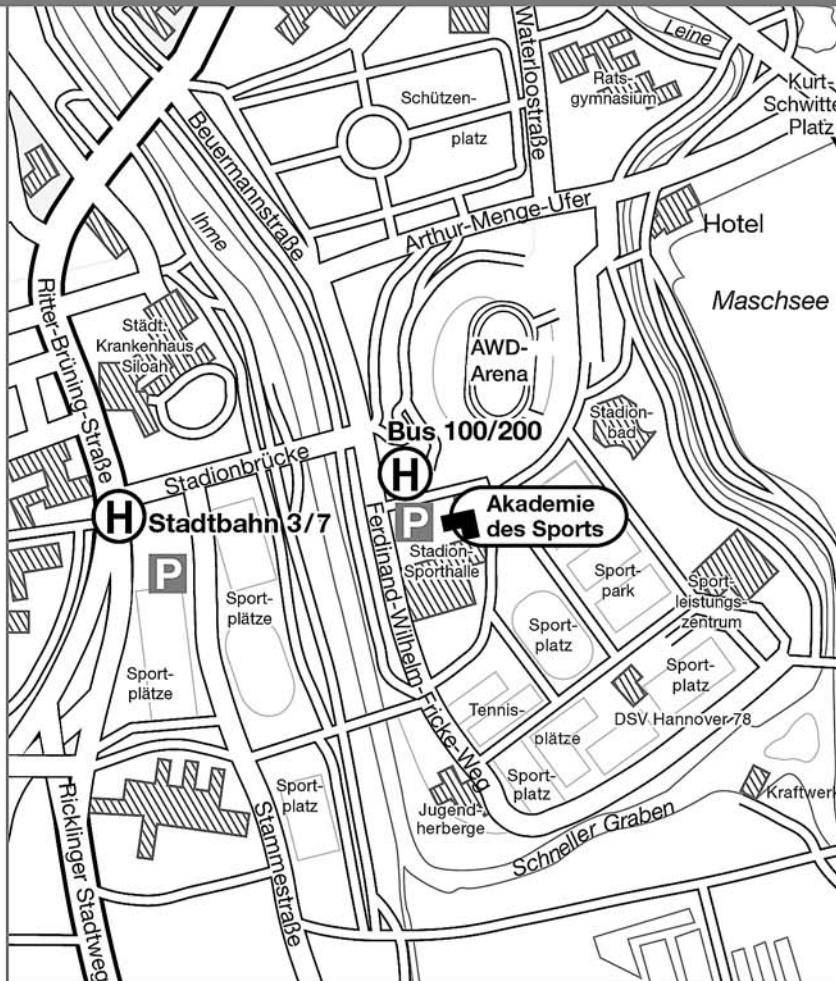

Anreisehinweis

H Bus-/ Stadtbahnhaltestation

P Parkplatz

Ferdinand-Wilhelm-Fricke Weg 10
30169 Hannover

Die Akademie des Sports befindet sich...

in der Nähe des Maschsees unmittelbar hinter der AWD-Arena (Niedersachsenstadion) und neben der AWD-Hall (Stadionsporthalle).

Sie erreichen uns...

...mit der Bahn: Vom Kröpcke oder Hauptbahnhof aus mit den U-Bahnlinien 3 und 7 Richtung Wettbergen bis Station: Stadionbrücke, ca. 4min Fußweg in Richtung AWD-Arena (Niedersachsenstadion) zum LandesSportBund.

...mit dem Bus: Vom Kröpcke/Opernplatz aus mit der Buslinie 100 direkt bis zur Akademie (Station: Sporthalle).
Rückfahrt: Linie 200

...mit dem PKW: von allen BAB-Abfahrten Hannover in Richtung Stadtzentrum. In Zentrumsnähe bitte den weißen Hinweisschildern AWD-Arena, Sporthalle/park folgen.